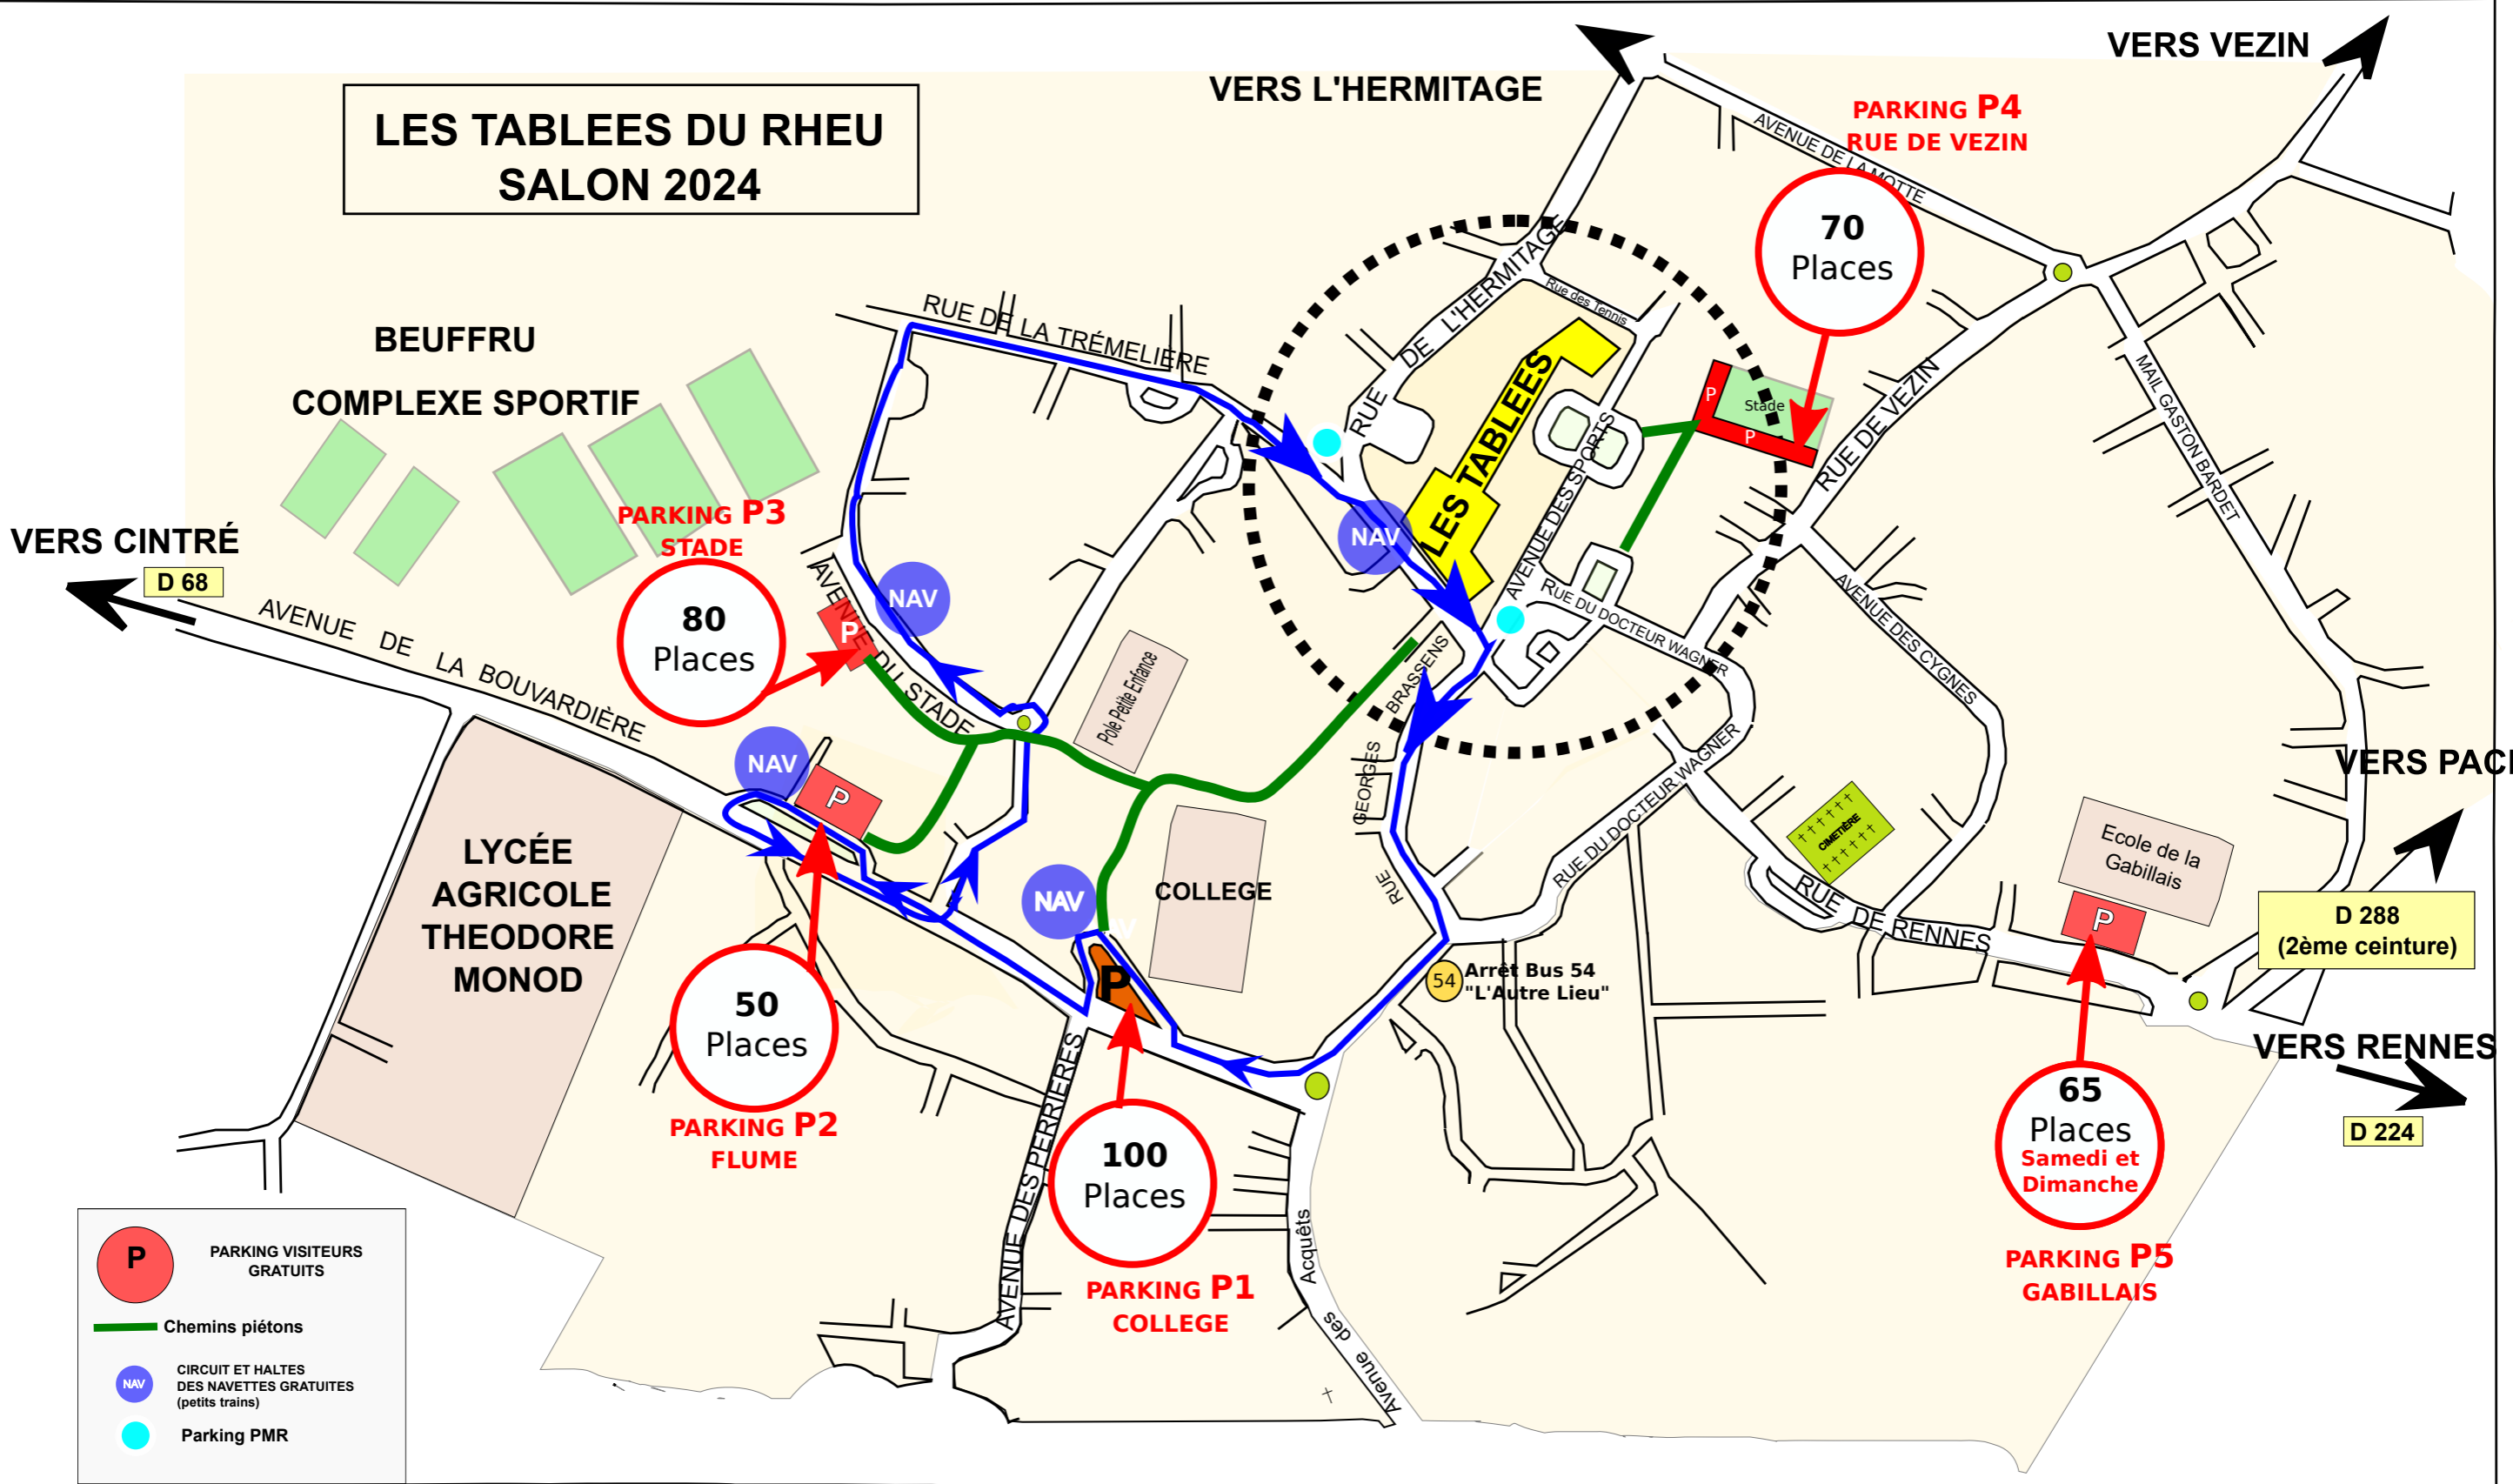

LES TABLEES DU RHEU SALON 2024

- P** PARKING VISITEURS GRATUITS
- Chemins piétons
- NAV** CIRCUIT ET HALTES DES NAVETTES GRATUITES (petits trains)
- Parking PMR